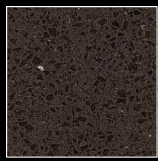

cherokee

Farbpalette von **COMPAC**
MARMOL & QUARTZ

Alle Sorten sind lagermäßig in den Oberflächen poliert und satiniert verfügbar. Tafeln in 12 mm Stärke sind zusätzlich auf Anfrage lieferbar.

Herausragend ist, dass Compac als einer der wenigen Quarz-Agglomeration-Hersteller auch Fliesen in allen Farben und unterschiedlichsten Formaten produziert.

MAGNA.

MAGNA Naturstein GmbH
Im Mittelfeld 1
D - 39326 Loitsche

Tel. 03 92 08 - 2 71-0
Fax 03 92 08 - 2 34 07
e-mail: info@magnastein.com
www.magnastein.com

**MAGNA
WESTFALIA.**

MAGNA Westfalia GmbH
Industriestraße 14
D - 32602 Vlotho-Exter

Tel. 0 52 28 - 96 06-0
Fax 0 52 28 - 96 06 16
e-mail: info@magna-westfalia.de
www.magnastein.com